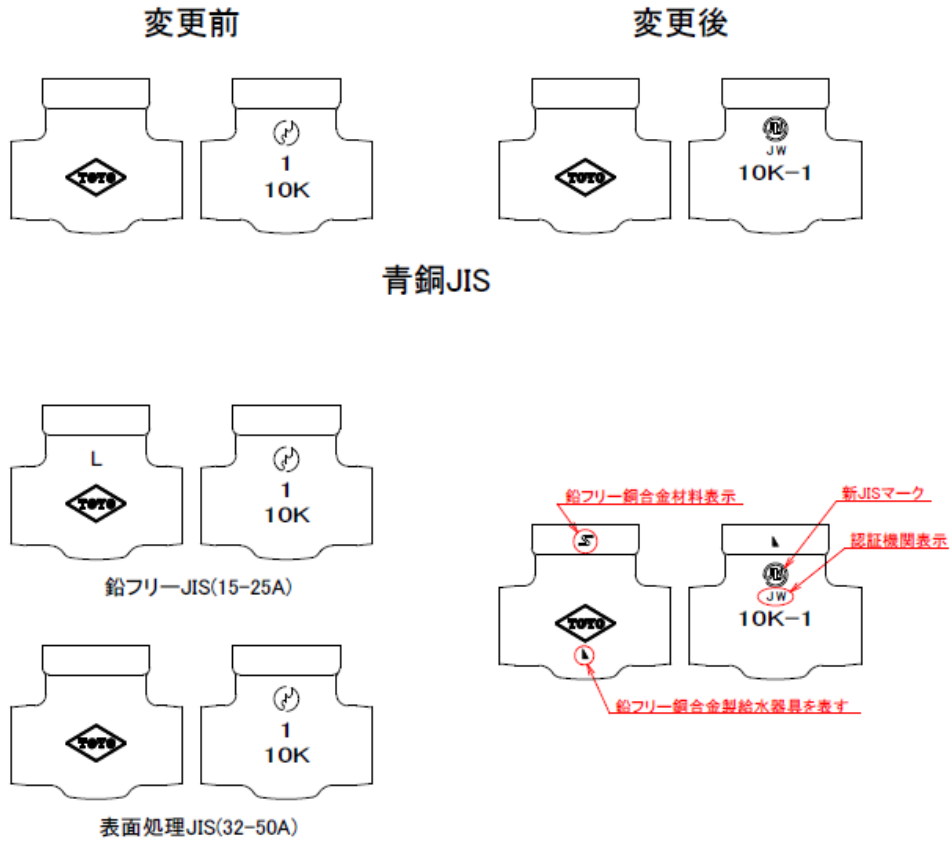

表 1: 鑄出し表示比較

表 2: 主要寸法比較(単位:mm)

呼び径 (A)	(M)J5-BSR-SE/LJ5-BSR-SE						(M)J10-BSR-SE / LJ10-BSR-SE					
	面間(L)		全開高さ(H)		ハンドル径(D1)		面間(L)		全開高さ(H)		ハンドル径(D1)	
	新	旧	新	旧	新	旧	新	旧	新	旧	新	旧
15	50	48	127	133	55	55	50	48	127	133	55	55
20	65	65	146	148	63	63	65	65	154	157	70	70
25	75	76	171	173	70	70	75	76	178	182	80	80
32	80	82	213	212	90	80	82	82	223	220	90	90
40	88	92	244	249	100	90	92	92	254	254	100	100
50	108	110	293	297	110	100	110	110	301	305	110	110