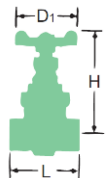

表 1: 鑄出し表示比較

表 2: 主要寸法比較(単位:mm)

呼び径 (A)	(M)J5-BSR-SE/LJ5-BSR-SE						(M)J10-BSR-SE / LJ10-BSR-SE					
	面間(L)		全開高さ(H)		ハンドル径(D1)		面間(L)		全開高さ(H)		ハンドル径(D1)	
	新	旧	新	旧	新	旧	新	旧	新	旧	新	旧
15	50	48	127	133	55	55	50	48	127	133	55	55
20	65	65	146	148	63	63	65	65	154	157	70	70
25	75	76	171	173	70	70	75	76	178	182	80	80
32	80	82	213	212	90	80	82	82	223	220	90	90
40	88	92	244	249	100	90	92	92	254	254	100	100
50	108	110	293	297	110	100	110	110	301	305	110	110